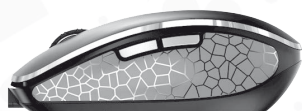

OPLAADBARE DRAADLOZE MUIS

- Metalen behuizing • Verbinden via USB of Bluetooth
- Geschikt voor gebruik met 4K monitor
- Werkt op bijna alle oppervlakken, inclusief glas

Model: MW 8 ADVANCED

CHERRY

Licht en slank ontwerp

DRAADLOZE MINI BEAMER €349,-

- 1280 x 720 resolutie • 550 lumen
- Bioscoopkwaliteit beeld op 100"
- Ingebouwde batterij tot 2,5 uur

Model: PH550G

LG
Life's Good

TOPDEAL

Veelzijdige prestaties

De opvallende ZenBook Flip 15 combineert elegante verfijning met het gemak en de veelzijdigheid van een 360° kantelbaar Full HD touchscreen. Het veelzijdige 360° ErgoLift-scharnier biedt uiterst vloeiende, traploze actie die het scherm in elke hoek stevig op zijn plaats houdt. Het ergonomisch ontworpen toetsenbord zorgt in elke houding voor de optimale werkervaring.