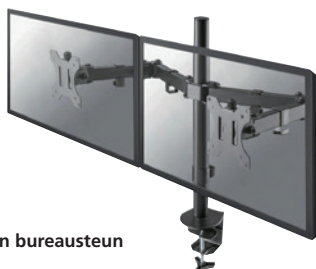

FPMA-D550BLACK

FPMA-D960

De FPMA-D550BLACK is een bureausteun voor 2 flat screens t/m 32"

- Zwart
- Full motion, Kantelen, Roteren, Zwenken

€ 59,⁹⁵

NEWSTAR
AV & IT MOUNTS