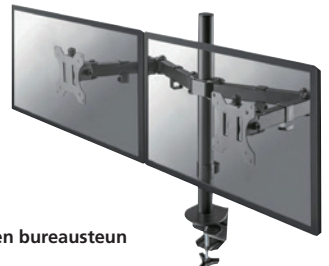

Incl. muis !

€ 35,⁹⁵

- Draadloze desktop set
- Duurzaam en professioneel
- Nano USB-ontvanger:

PROTECTION 1 SCREEN

NS-PLXPROTECT1

Transparant veiligheidsscherm voor een beschermde werkplek

De NS-PLXPROTECT1 is 140 cm breed x 74 cm hoog en geschikt voor flat screens t/m 27" met een gecentreerd VESA gatenpatroon van 100x100 mm.

€ 134,⁹⁵

PROTECTION 2 SCREENS

NS-PLXPROTECT2

Transparant veiligheidsscherm voor een beschermde werkplek

De NS-PLXPROTECT2 is 120 cm breed x 74 cm hoog en geschikt voor flat screens t/m 32" met een gecentreerd VESA gatenpatroon van 100x100 mm.

€ 169,⁹⁵

FPMA-D550BLACK

FPMA-D960D

De FPMA-D550BLACK is een bureausteun met 3 draaipunten voor flat screens t/m 32"

- Zwart
- Full motion, Kantelen, Roteren, Zwenken

€ 49,⁹⁵

FPMA-D550DBLACK

FPMA-D960