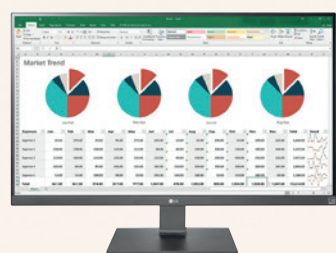

4K UHD MONITOR 27UK670-B

27UK670-B.AEU

- Resolutie 3840x2160 (4K)
- Helderheid 300 cd/m²
- Kijkhoek 178°
- Reactietijd 5 ms
- Contrast 100.000:1
- DisplayPort, 2x HDMI
- 3 jaar garantie on site

€ 369,-