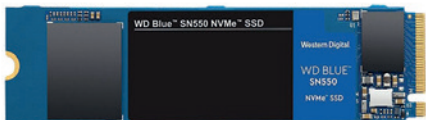

**NIEUW  
bij je ITPRODEALER**

**€ 57,<sup>95</sup>**

**Western Digital**

**BLUE SSD SN550 NVME 500GB M.2 2280**

WDS500G2B0C

Ook verkrijgbaar in 1 TB voor € 114,<sup>95</sup> en 2 TB voor € 229,<sup>95</sup>